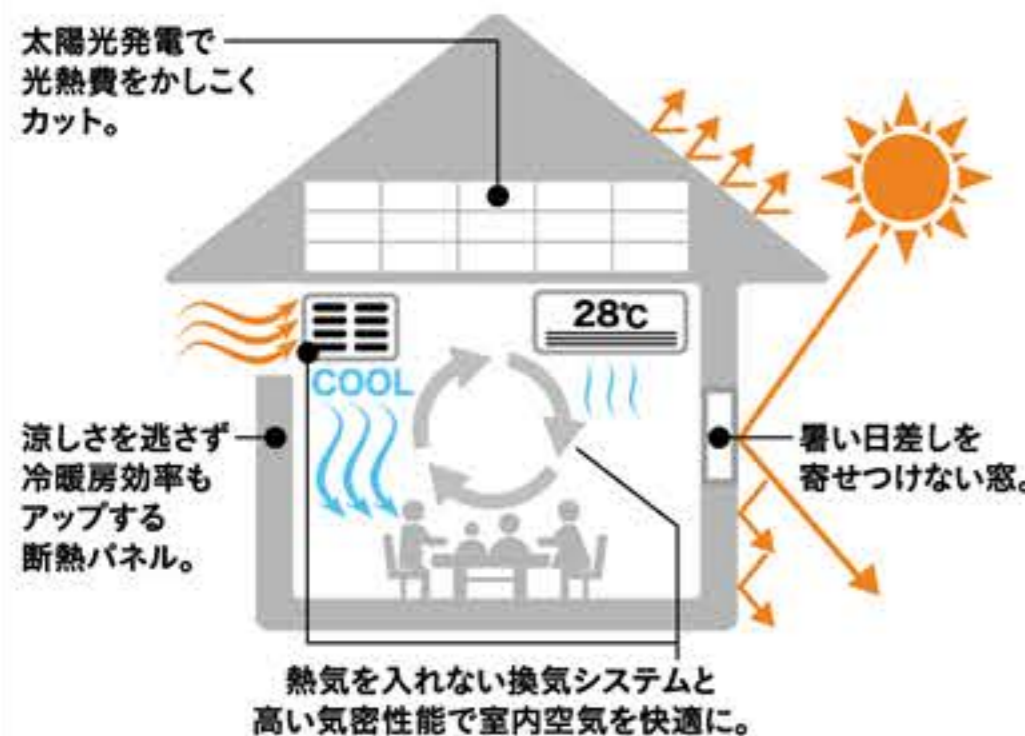

最高ランクの住み心地。健康・快適・光熱費0円

家の中はいつでも最適な室内環境