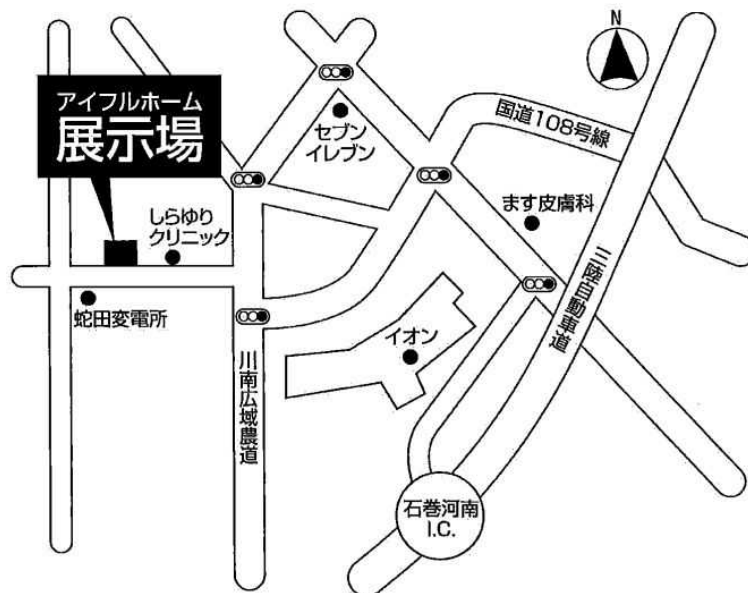

高層ビルの
制震技術を採用
強力な粘りで
地震エネルギーを吸収

高層ビルの制震装置に
用いられる粘弾性体

黄色の部分は粘弾性体の
施工箇所を表しています。

構造用面材

アイフルホーム石巻店モデルハウス概要

- オープン日：2013年3月29日(金)
所在地：住所 宮城県石巻市蛇田字沖60-1(KHB 総合住宅展示場内)
問い合わせ先 0225-98-8831(アイフルホーム石巻店)
営業時間：10:00～19:00(定休日:水曜日)
商品名：家族の絆と夢を育む家『セシボ』
外観デザイン：シンプルモダンスタイル
面積：41.06坪(工事面積)
特長：小さなお子様連れでもご安心してご見学いただけますので、ご家族で新しいモデルハウスを体感していただけます。

新モデルハウス体感フェア概要

- フェア期間：2013年3月29日(金)～3月31日(日)
新モデルハウス体感フェアにご来場され、アンケートにご記入いただきました方全員に、プレゼントをご用意しております。

本件に関する報道関係者様からのお問い合わせは下記までお願いします。
(株)LIXIL住宅研究所 広報・宣伝部 アイフルホーム広報担当 千明(ちぎら)・上田
電話:03-5626-8251

メールアドレス:chigirak3@lixil-jk.co.jp