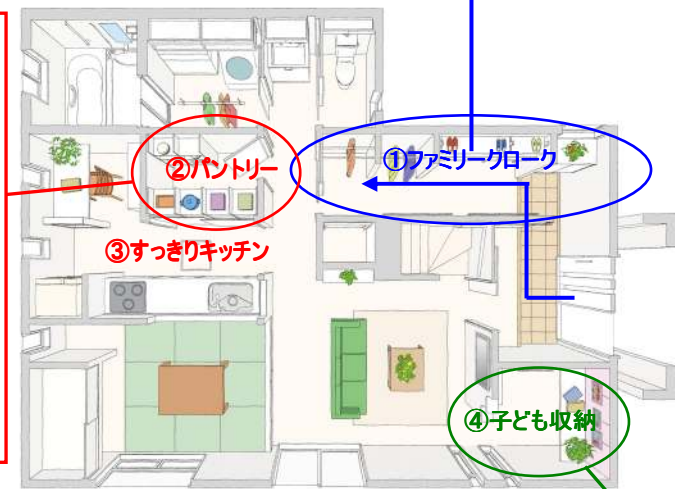

【参考情報】

『セシボ ～家族で収納上手な家～』の特長

家族みんなで片付けできる「家族で収納上手な家」の提案の一部を紹介します。

■エントランス(玄関)

玄関でのポイントは、上がり口を家族用とお客様用とで分けること。家族用玄関にはみんなの靴やコート、カバンなどがしまえるだけの大容量の収納“ファミリークローク”があること。玄関から「みんなのシューズクローク」→外出時のコートなどをかけておける「すっきりファミリークローク」へという動線とし、パパ、ママ、子どもそれぞれに収納場所を設けることで、そこを通ると自然と片付けながら部屋へ行くことができます。

■キッチン

キッチンでのポイントは、動線をスムーズに、しまいやすく・使いやすい便利な収納であること。パントリーをキッチン裏に配置し、パントリーとキッチンとの間にどちらからも使える「どっちからもパントリー」を提案。キッチン側からも取り出せるので料理をするときに便利な収納となっています。さらに、キッチン周りの収納や冷蔵庫などがリビングから見えなように配置し、急な来客でも散らかっているが見えない「すっきりキッチン」を提案しています。

≪「家族で収納上手な家」1階平面図イメージ≫
※実際のモデルハウスとは一部仕様・間取りが異なります。

■リビング

リビングでのポイントは、子どもが楽しく、遊び感覚で片付けられること。子ども専用のスペース「子ども収納」を用意することで、子どもが楽しく、遊び感覚で片付けをするように促します。子どもが使いやすく、自分で出来る工夫を盛り込んでいます。

その他、洗う、干す、たたむ、しまうといった作業をラクにこなせる「脱衣室収納」や両サイドに入口を設け、2ヶ所から通り抜け出来る「ウォークインクローゼット」などの工夫で、家族みんなで収納上手になる家を提案しています。