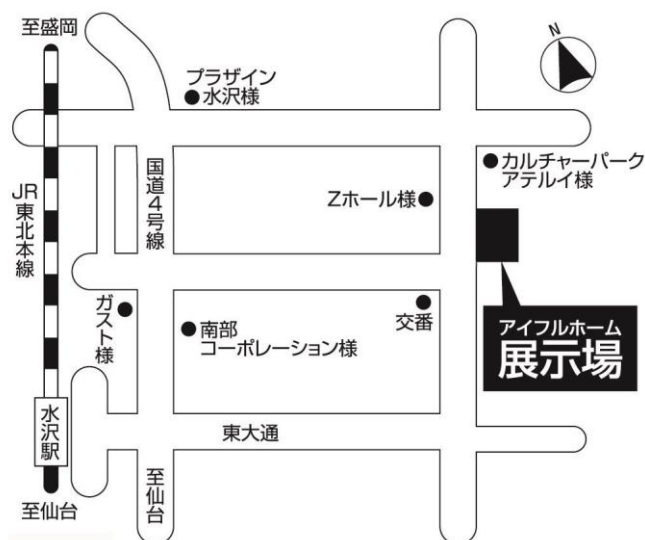

【報道関係者のお問合せ先】

株LIXIL住宅研究所 広報・宣伝部 担当:千明(ちぎら)

電話:03-5626-8251 メール:kazuhiko.chigira@lixil.com

アイフルホーム ホームページ/TOP URL:<http://www.eyefulhome.jp/>

アイフルホーム水沢店 新ショールーム 概要

【オープン日】2015年8月1日(土)

【所在地】〈住所〉〒023-0003 岩手県奥州市水沢区佐倉河字東広町 3-5

〈電話番号〉0197-51-2511

【営業時間】9:30-17:00(無休)

【特長】「アイフルホーム水沢店」新ショールームの主な特長

新築からリフォームまで、多くのお客様に様々なご提案を実施できるよう、ショールーム内に、新モデルハウスコーナー、展示コーナー、打ち合わせコーナーを設けています。

キッズデザインの考え方を基本に、安全・安心で、収納や効率的な動線など、家族みんなが快適に暮らせる工夫が盛りだくさん

① モデルハウスコーナー

アイフルホームの最新モデルハウスの特長、間取り提案、仕上げなど、実際の新築住宅のイメージを見て、触って、体感することができるスペースです。

② 展示コーナー

今後増えてくると予想される「リフォーム」需要に対応するため、最新の住宅建材・設備機器を展示する「展示コーナー」を用意しました。

サイズやイメージなどが確認でき、ワンストップでリフォーム対応が可能です。

③ 打ち合わせコーナー

ショールームの一角には大きめの「打ち合わせコーナー」を用意しました。新築・リフォームの打ち合わせに来られたお客様との打ち合わせの場だけでなく、展示品を兼ねた実際に使用可能なキッチンを用意しており、奥様に最新機器を実際に使用していただいたり、実演イベントを開くことも可能となっています。

【案内図】

【その他】 グランドオープンイベント

8月1日(土)、2日(日)はグランドオープンイベントを開催します。マイホームをお考えの方で、今回オープンショールームにご来場いただいたお客様皆様に、「ご来場プレゼント」をご用意しています。

※プレゼントは数に限りがございます。なくなり次第終了となります。

※プレゼントは1家族1セットになります。