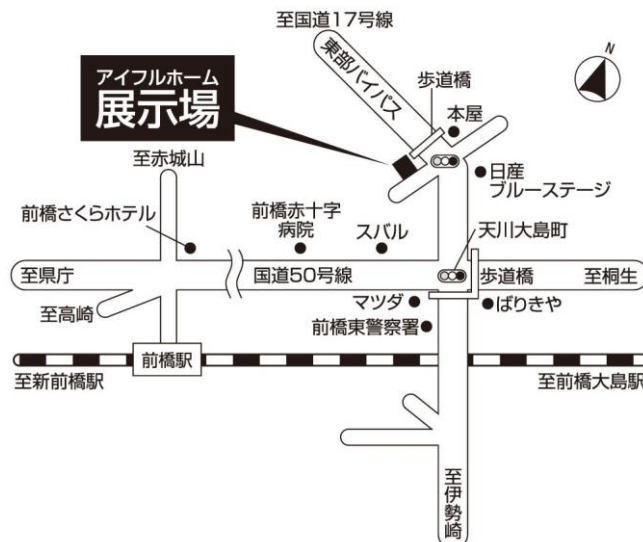

【面積】144.35㎡(43.67坪) (工事面積)

【案内図】

「アイフルホーム前橋東店新モデルハウス体感フェア」概要

【開催期間】2015年10月17日(土)～10月19日(月)

【イベント概要】 1. オープン記念 イベント

①「ピカピカ光るどろだんごづくり」

■開催日■ 10月17日(土)13時～15時

■定員■ 先着30名様