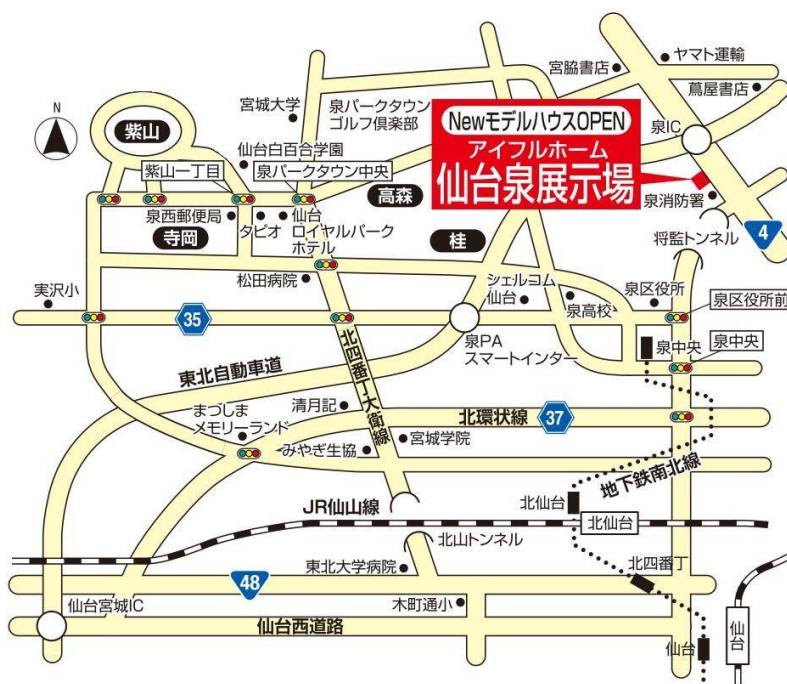

アイフルホーム ホームページ/TOP URL:<http://www.eyefulhome.jp/>

アイフルホーム仙台泉店 仙台泉展示場 新モデルハウス 概要

【オープン日】2016年4月29日(金・祝)

【所在地】〈住所〉 〒981-3131 宮城県仙台市泉区七北田字新田 58 番 3 号
〈電話番号〉 022-772-3131

【モデルハウス営業時間】10:00-18:00(定休日:水曜日、年末年始)

【床面積】延床面積 124.19㎡(37.57坪)、1F床面積 63.69㎡、2階床面積 60.50㎡

【案内図】

アイフルホーム仙台中央店 錦ヶ丘展示場

期間限定モデルハウス 概要

【オープン日】2016年4月29日(金・祝)

【所在地】〈住所〉 〒989-3123 宮城県仙台市青葉区錦ヶ丘四丁目17番5
〈電話番号〉 022-746-8587(【連絡先】アイフルホーム仙台中央店 あすと長町展示場)

【モデルハウス営業時間】10:00-17:00(4/29~5/31 左記期間以降は、土日、祝日のみ公開)