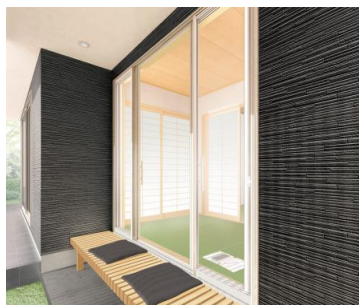

【商品名】センボ ~オトナ家族の輪の住まい~

【モデルハウス特長】①リビングウォークインクローゼット

リビング内に、大きなウォークインクローゼットを設置。たっぷり収納できるので、散らかりがちなリビングもスッキリ片づきます。(図1)

②のんびり過ごす広縁

最近では少なくなってきた広縁を提案。日向ぼっこしながらのんびり過ごすことができます。(図2)

③ただいま手洗い動線&お出迎え動線

家族の動線にはシューズクロークや大容量のクロークがあり、仕舞いながら部屋に行けるので負担なく収納することができます。また、2階へ上がる階段はリビングから見えない位置に配置。お客様に気兼ねなく個室へ行くことができます。(図3)

【図1】リビングウォークインクローゼット

【図2】のんびり過ごす縁側

【図3】ただいま手洗い動線
&お出迎え動線

【案内図】