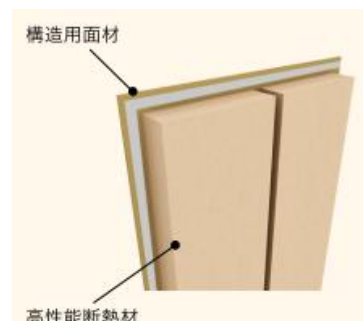

アイフルホーム羽村店 期間限定モデルハウス 概要

【オープン日】2016年11月26日(土)

【所在地】〈住所〉 〒196-0034 東京都昭島市玉川町 1-18-4
〈電話番号〉 042-570-0731 又は 0037-6000-4393

※上記電話番号は、ともにアイフルホーム羽村店 羽村店モデルハウスとなります。

【モデルハウス営業時間】 10:00-18:00

【商品名】センボ EX-H

【間取り】3LDK

特長：
・2階リビングに5帖超のロフト付き
・広々メーターモジュール
・各居室には大きめのクローゼットを配置 など

【モデルハウス特長】①最高ランクの高断熱・高气密住宅
省エネルギー基準（平成25年基準）の北海道基準（1・2地域）に対応したアイフルホームオリジナルの高性能断熱パネル「HQP（ハイクオリティパネル）」を採用しています。（図1）

※プランや仕様により基準をクリアできない場合もあります。

【図1】HQP(壁)イメージ

②耐震+制震構造

耐震等級で最高等級3相当の耐震性能に、高層ビルの制震技術にも使われる粘弾性体を活用した、繰り返しの地震に強い制震システム「EVAS」を採用。家全体がまるごと制振装置となり、建物の変形量を約1/2に低減します（図2）。

※耐震等級1相当の一般住宅と比較した場合、各種条件により建物変形量の低減率は異なります。