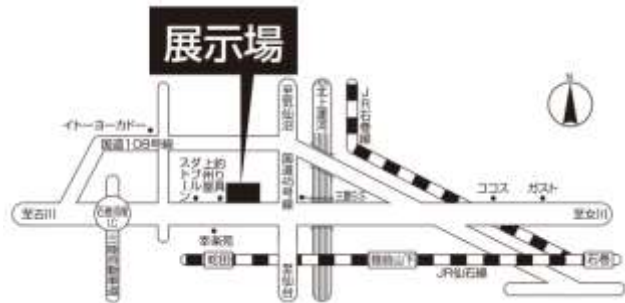

《アイフルホーム石巻店石巻展示場新モデルハウス概要》

オープン日：2017年9月16日(土)

所在地：〈住所〉宮城県石巻市蛇田下中塚 21 番地 3
〈電話番号〉0225-21-5757

営業時間：10:00～18:00

商品名：セシボ～家族の絆と夢を育む家～

延床面積：134.00㎡/40.54坪
(1階71.00㎡・2階63.00㎡)

建物特長：家事効率を考えた提案で、パパも子どもたちも家事に参加でき、働くママを応援する住まい

- ①買ってきた食材をすぐにしまえて便利な大型パントリー
- ②ツリーハウスのようなパパの書斎をご提案。子どもたちの好きな秘密基地にも
- ③幅広い使い方の出来る、広い玄関土間と土間収納
- ④室内物干しができ、カウンターやアイロン台もあるファミリースペース
- ⑤高气密高断熱でZEH(ネット・ゼロ・エネルギー・ハウス)対応