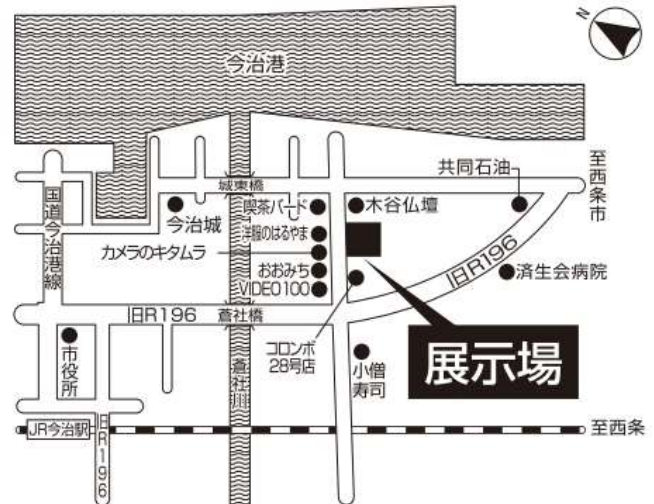

《アイフルホーム今治店 新モデルハウス概要》

オープン日：2018年1月13日(土)

所在地：〈住所〉愛媛県今治市北高下町1丁目4-3
〈電話番号〉0898-25-2468

営業時間：10:00～18:00(定休日:水曜日)

商品名：セシボ～家族の絆と夢を育む家～

延床面積：138.50㎡/41.90坪

施工面積：157.00㎡/47.49坪

建物特長：家事効率を考えた提案で、パパも子どもたちも家事に参加でき、働くママを応援する住まい