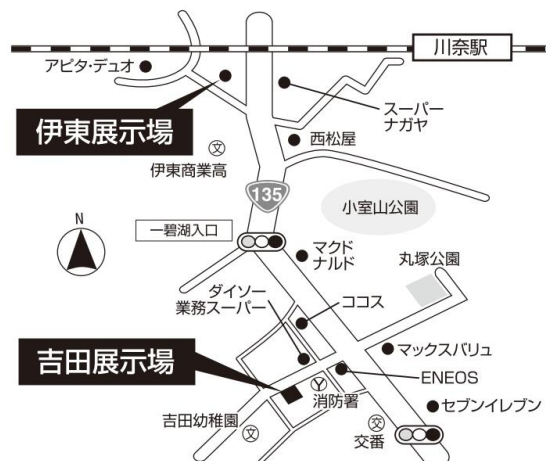

アイフルホーム伊東店では、11月23日(金・祝)～11月25日(日)、「新モデルハウスOPEN記念イベント」を開催します。期間中にご来場し、アンケートにお答えいただいたお客様には来場者プレゼントを差し上げます。

アイフルホームでは、家族みんなの“絆”を深め、家族一人ひとりの“夢”をかなえる「生涯にわたって幸せな暮らしを“ずっと”続けていける住まい」を今後もご提案していきます。

※ リビングの延長として使用する、中庭やテラス、バルコニーなどの屋外スペース。

【報道関係者のお問合せ先】

㈱LIXIL住宅研究所 広報・宣伝部 担当:千明(ちぎら)

電話:03-5626-8251 メール:kazuhiko.chigira@lixil.com

アイフルホーム ホームページ/TOP URL:<http://www.eyefulhome.jp/>

アイフルホーム伊東店 新モデルハウス外観イメージ

《アイフルホーム伊東店 新モデルハウス概要》

オープン日：2018年11月23日(金・祝)

所在地：〈住所〉静岡県伊東市吉田 566-2
〈電話番号〉0557-45-6145

営業時間：10:00～17:00(定休日:水曜日)

商品名：Simple Life.
～見晴らしリビングのある暮らし～

延床面積：102.00㎡(1階:53.00㎡/2階 49.00㎡)

建物特長：家族を大切にしながら、仕事を楽しむ、自分を楽しむ。自分らしく賢く暮らしながら、安全・安心、家事効率も考えた、住まう人が快適で気持ちよく暮らせる工夫が満載の住まい