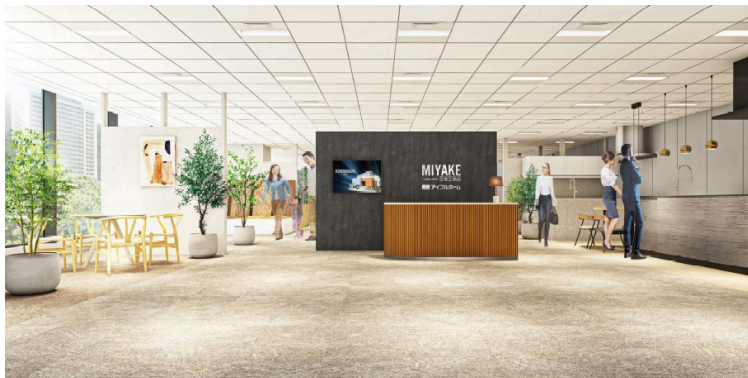

株式会社三宅工務店 アイフルホーム初の商業施設にテナント出店 「アイフルホーム グランフロント大阪店」を開設

株式会社LIXIL住宅研究所アイフルホームカンパニーのFC加盟店としてアイフルホーム姫路店など10店舗を運営する株式会社三宅工務店（代表取締役社長：須田 修平）は、このたびアイフルホーム グランフロント大阪店を、2025年2月8日からグランドオープンしました。今回オープンしたアイフルホームグランフロント大阪店は、アイフルホーム初の商業施設でのテナント出店となります。

アイフルホーム グランフロント大阪店

近年、人口減少、少子化、家族構成の変化といった社会構造の変化や脱炭素社会の実現への対応などにより、住まいや暮らしへのニーズや価値観が大きく変化してきました。また、社会全体でデジタル化が進み、情報化社会となる中、お客様の情報収集の方法が多様化し、住宅業界においても新たな情報発信のあり方が求められていると考えています。今回、新たな情報発信の拠点としてテナント施設への出店という形を実現しました。具体的な住宅の新築・土地探し等の不動産の相談など、店舗でありながら、住宅展示場のような住まいや暮らしを体感いただける施設になっています。

アイフルホーム グランフロント大阪店では、新築・建て替え・住み替え・土地探しなどに役立つ様々なご相談をお受けします。店内は、商談スペースのほか、アイフルホームの住宅空間を展示したショールームスペースなどとなっています。また、キッズスペースも完備されており、お買い物や外出ついでに立ち寄っていただけます。

アイフルホームグランフロント大阪店を運営する株式会社三宅工務店では、「デザイン×性能×コストを極めた暮らし」をコンセプトに、ご家族全員の笑顔のために、お客様の全ての理想を叶える新しい時代の家づくりを推進しています。