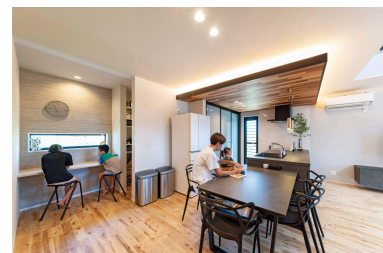

■2023年度「アイフルホーム実例コンテスト(新築部門)」受賞作品

・ 金賞「のびのび子育て出来るイエ」 (アイフルホーム徳島松茂店)

玄関は引き戸を採用し、子どもにも優しく、お買い物の後でも楽に開けることができますホールから直接アプローチができる洗面をはじめ、室内干しをしてもそのまま洗濯物を収納できる広々としたファミリークローク、お風呂上がりの子どもの着替えもすぐに取りに行けるといった動線で充実した水回りとなっています。LDKは大きな吹き抜けから自然光を最大限取り入れることができ、オープンウィンを採用することでLDKとお庭が一体感のある空間となっています。

・ 銀賞「暮らしを楽しむ」 (アイフルホーム徳島松茂店)

家族それぞれの居場所を大切にしたプランです。ダイニング横のフリースペースや階段下を有効活用したヌック、リビングスペースにあるカウンターなどを利用目的を決めずに設けています。既製品を上手く使いながら造作収納を作り、コストを下げながらも暮らしが充実することを意識しました。水まわりとファミリークローゼットは近くにゾーニングし、洗濯・干す・片付けるができるぐるぐる動線を採用。庭は道路側から外して東側に置き、人目を気にせず家族でゆったりと使える空間となっています。

・ 銅賞「子どもと暮らすストレスフリーの家」 (アイフルホーム出雲店)

洗練された一直線の家事動線+メーターモジュールによるゆとり設計。ロフト、小上がりタタミコーナーや大容量の収納スペースが魅力です。いつでも快適ライフを支えてくれる、そんな理想を追求した住宅です。広々した玄関には土間収納、寝室は9帖+W I C、採光も十分な窓設計で子育ても安心です。アイフルホームならではのL I X I L住宅設備が理想の家事楽をかなえました。