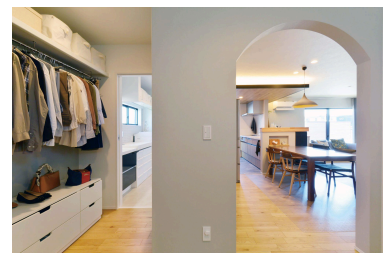

・ 銅賞「子どもと暮らすストレスフリーの家」 (アイフルホーム出雲店)

洗練された一直線の家事動線+メーターモジュールによるゆとり設計。ロフト、小上がりタタミコーナーや大容量の収納スペースが魅力です。いつでも快適ライフを支えてくれる、そんな理想を追求した住宅です。広々した玄関には土間収納、寝室は9帖+W I C、採光も十分な窓設計で子育ても安心です。アイフルホームならではのL I X I L住宅設備が理想の家事楽をかなえました。