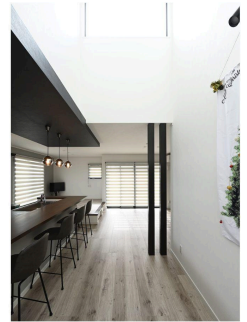

特別賞審査員特別賞「おトクが続く創エネの平屋」アイフルホーム掛川店

◆当社概要

- ・会社名 株式会社LIXIL住宅研究所アイフルホームカンパニー
- ・代表者 カンパニープレジデント 樋口 幸太
- ・本社所在地 〒141-0033 東京都品川区西品川1-1-1 大崎ガーデンタワー
- ・URL 【株式会社LIXIL住宅研究所】 <https://www.lixil-jk.co.jp/>
  【アイフルホーム】 <https://www.eyefulhome.jp/>

◆アイフルホーム 概要

1984年の創業以来、「より良い家を、より多くの人に、より合理的に提供する」との使命を掲げ、お客様の「良い家に住みたい」というご要望にお応えするため、だれもが安心して家を手に入れられる住宅のフランチャイズチェーンシステムを開発・導入したパイオニアです。高いコストパフォーマンスと統一品質の実現により、適正価格で高品質な住まいを提供し続け、これまでに18万棟を超える住まいを提供してきました。